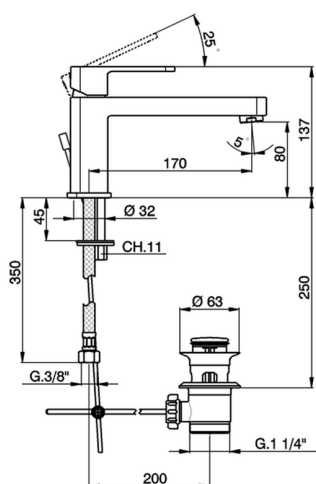

## Miscelatore monocomando lavabo DADO\_DD001510

MODELLO **DD001510**

Miscelatore monocomando lavabo, con scarico automatico 1"1/4, flex inox G.3/8"

### CARATTERISTICHE

Ricambio Cartuccia **ZZ94240000**

**Cartuccia Monocomando 25 mm**

### DD 00151 0

NR	DESCRIZIONE DESCRIPTION DESCRIPCION BESCHREIBUNG DESCRIPCION	N.CODICE NR.CODE CODE NO. WERSKNR. N.CÓDIGO
	Leva monocomando "DD" Lever "DD" Hebel "DD" Palanca monocomando "DD" Placchetta maniglia LS Plaqueette cache - vis crois LS	ZZ955930
1-1	Cap for handle LS Abdeckkappe LS Griff Plaquita maneta LS	ZZ933710
1-2	Grano punta coppa inox M.5x6 Vis speciale inox M.5x6 Madenschraube M.5x6 Clavija con punta copa acero inox M.5x6	ZZ940630
2	Copricartuccia monocomando Couvre-cartouche	ZZ955210
3	Nut for mixing valve Mutter fuer Kartusche Casquete de fijación cartucho	ZZ955220
4	Cartuccia monocomando Cartouche mitigeurs Mixing valve Kartusche Cartucho monomando	ZZ942400