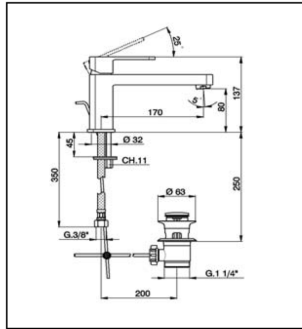

Miscelatore monocomando lavabo DADO_DD001510

DD 00151 0

NR	DESCRIZIONE DESCRIPTION DESCRIPCION BESCHREIBUNG DESCRIPCION	N.CODICE NR.CODE CODE NO. WERSKNR. N.CÓDIGO
	Leva monocomando "DD" Lever "DD" Hebel "DD" Palanca monocomando "DD" Placchetta maniglia LS Plaqueette cache - vis crois LS	ZZ955930
1-1	Cap for handle LS Abdeckkappe LS Griff Plaquita maneta LS	ZZ933710
1-2	Grano punta coppa inox M.5x6 Vis speciale inox M.5x6 Madenschraube M.5x6 Clavija con punta copa acero inox M.5x6	ZZ940630
2	Copricartuccia monocomando Couvre-cartouche	ZZ955210
3	Nut for mixing valve Mutter fuer Kartusche Casquete de fijación cartucho	ZZ955220
4	Cartuccia monocomando Cartouche mitigeurs Mixing valve Kartusche Cartucho monomando	ZZ942400

NR	DESCRIZIONE DESCRIPTION DESCRIPCION BESCHREIBUNG DESCRIPCION	N.CODICE NR.CODE CODE NO. WERSKNR. N.CÓDIGO
5	Aeratore M24x1 IA Cascade Mousseur M24x1 IA Cascade Mousseur M24x1 IA Cascade Perlator M24x1 IA Cascade Aireador M24x1 IA Cascade	ZZ944150
5-1	Cartuccia per aeratore M.24x1 Cascade Cartouche pour mousseur M.24x1 Cascade Mousseur cartridge M.24x1 Cascade Kartusche fuer Perlator M.24x1 Cascade Cartucho para aireador M.24x1 Cascade	ZZ933990
6	Scarico automatico 1"1/4 sabbliato Vidage automatique 1"1/4 sabbliato Pop up waste 1"1/4 sabbliato Ablaufgarnitur 1"1/4 sabbliato Desagüe automático 1"1/4 arenado	ZZ927540
6-1	Tappo completo scarico automatico 1"1/4 Bonde-vidage 1"1/4	ZZ929250
6-2	Plug for pop up waste 1"1/4 Stopfen fuer Ablaufgarnitur kpl 1"1/4 Tapón completo columna desague automático 1"1	ZZ929240
7	Piletta per scarico automatico 1"1/4 Crépine pour vidage 1"1/4 Waste for bath drain 1"1/4 Ablauf fuer Ablaufgarnitur 1"1/4 Válvula para desague automático 1"1/4	ZZ955230

NR	DESCRIZIONE DESCRIPTION DESCRIPCION BESCHREIBUNG DESCRIPCION	N.CODICE NR.CODE CODE NO. WERSKNR. N.CÓDIGO
8	Set installazione monocomando monoforo Set installation Installation set single hole Befestigungsset Juego de instalación monomando	ZZ940690
9	Flex M10x1-G3/8" L.420 Flex M10x1-G3/8" L.420 Anschluss Schlauch M10x1-G3/8" L.420 Flexo M10x1-G3/8" L.420	ZZ954110
10	Astina scarico completa Ø 4 Tige Ø4 Rod Ø4	ZZ933400
10-1	Morsetto astina scarico automatico Jonction pour tige vidage Connection for pop-up rod Gelenstueck fuer Zugstange Abrazadera varilla desague automático	ZZ933430

DD001510

<https://huberitalia.com/miscelatore-monocomando-lavabo-dado-dd001510>

2024-11-24