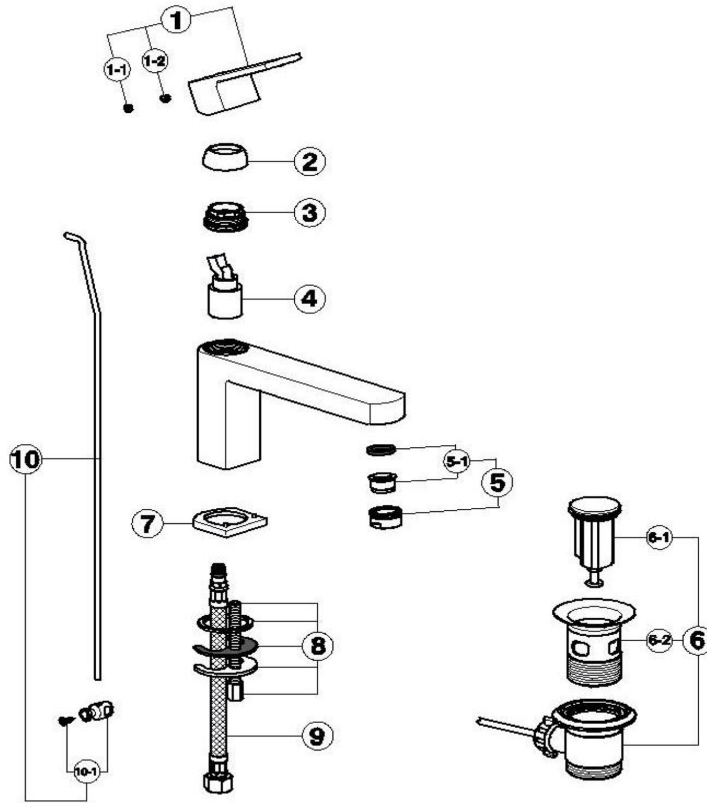

Miscelatore monocomando lavabo DADO_DD001510

DD 00151 0

NR	DESCRIZIONE DESCRIPTION DESCRIPCION BESCHREIBUNG DESCRIPCION	N.CODICE NR.CODE CODE NO. WERSKNR. N.CÓDIGO
	Leva monocomando "DD" Lever "DD" Hebel "DD" Palanca monocomando "DD" Placchetta maniglia LS Plaqueette cache - vis crois LS	ZZ955930
1-1	Cap for handle LS Abdeckkappe LS Griff Plaquita maneta LS	ZZ933710
1-2	Grano punta coppa inox M.5x6 Vis speciale inox M.5x6 Madenschraube M.5x6 Clavija con punta copa acero inox M.5x6	ZZ940630
2	Copricartuccia monocomando Couvre-cartouche	ZZ955210
3	Nut for mixing valve Mutter fuer Kartusche Casquete de fijación cartucho	ZZ955220
4	Cartuccia monocomando Cartouche mitigeurs Mixing valve Kartusche Cartucho monomando	ZZ942400

NR	DESCRIZIONE DESCRIPTION DESCRIPCION BESCHREIBUNG DESCRIPCION	N.CODICE NR.CODE CODE NO. WERSKNR. N.CÓDIGO
5	Aeratore M24x1 IA Cascade Mousseur M24x1 IA Cascade Mousseur M24x1 IA Cascade Perlator M24x1 IA Cascade Aireador M24x1 IA Cascade	ZZ944150
5-1	Cartuccia per aeratore M.24x1 Cascade Cartouche pour mousseur M.24x1 Cascade Mousseur cartridge M.24x1 Cascade Kartusche fuer Perlator M.24x1 Cascade Cartucho para aireador M.24x1 Cascade	ZZ933990
6	Scarico automatico 1"1/4 sabbliato Vidage automatique 1"1/4 sabbliato Pop up waste 1"1/4 sabbliato Ablaufgarnitur 1"1/4 sabbliato Desagüe automático 1"1/4 arenado	ZZ927540
6-1	Tappo completo scarico automatico 1"1/4 Bonde-vidage 1"1/4	ZZ929250
6-2	Plug for pop up waste 1"1/4 Stopfen fuer Ablaufgarnitur kpl 1"1/4 Tapón completo columna desague automático 1"1	ZZ929240
7	Piletta per scarico automatico 1"1/4 Crépine pour vidage 1"1/4 Waste for bath drain 1"1/4 Ablauf fuer Ablaufgarnitur 1"1/4 Válvula para desague automático 1"1/4	ZZ955230

NR	DESCRIZIONE DESCRIPTION DESCRIPCION BESCHREIBUNG DESCRIPCION	N.CODICE NR.CODE CODE NO. WERSKNR. N.CÓDIGO
8	Set installazione monocomando monoforo Set installation Installation set single hole Befestigungsset Juego de instalación monomando	ZZ940690
9	Flex M10x1-G3/8" L.420 Flex M10x1-G3/8" L.420 Anschluss Schlauch M10x1-G3/8" L.420 Flexo M10x1-G3/8" L.420	ZZ954110
10	Astina scarico completa Ø 4 Tige Ø4 Rod Ø4	ZZ933400
10-1	Morsetto astina scarico automatico Jonction pour tige vidage Connection for pop-up rod Gelenstueck fuer Zugstange Abrazadera varilla desague automático	ZZ933430

DD001510

<https://huberitalia.com/miscelatore-monocomando-lavabo-dado-dd001510>

2024-11-24