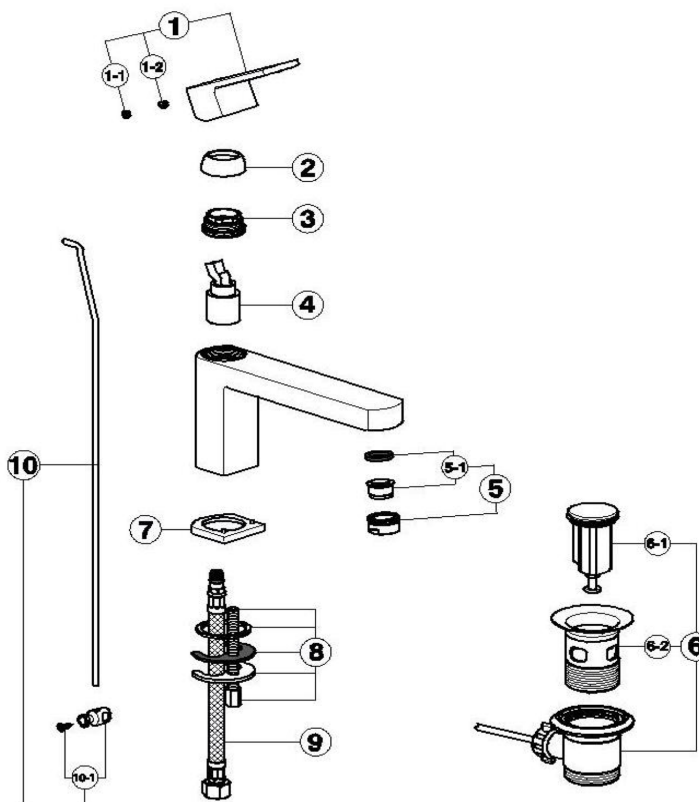

Miscelatore monocomando lavabo DADO_DD001510

DD 00151 0

NR	DESCRIZIONE DESCRIPTION DESCRIPCION BESCHREIBUNG DESCRIPCION	N.CODICE NR.CODE CODE NO. WERSKNR. N.CÓDIGO
1	Leva monocomando "DD" Lever "DD" Hebel "DD" Palanca monocomando "DD" Placchetta maniglia LS Plaqueette cache - vis crois LS	ZZ955930
1-1	Abdeckkappe LS Griff Plaquita maneta LS Grano punta coppa inox M.5x6 Vis speciale inox M.5x6	ZZ933710
1-2	Madenschraube M.5x6 Clavija con punta copa acero inox M.5x6	ZZ940630
2	Copricartuccia monocomando Couvre-cartouche Escutcheon cartridge Abdeckkappe Cubre-cartucho monomando Calotta bloccaggio cartuccia Ecrou pour cartouche	ZZ955210
3	Nut for mixing valve Mutter fuer Kartusche Casquete de fijación cartucho Cartuccia monocomando Cartouche mitigeurs	ZZ955220
4	Mixing valve Kartusche Cartucho monomando	ZZ942400

NR	DESCRIZIONE DESCRIPTION DESCRIPCION BESCHREIBUNG DESCRIPCION	N.CODICE NR.CODE CODE NO. WERSKNR. N.CÓDIGO
5	Aeratore M24x1 IA Cascade Mousseur M24x1 IA Cascade Mousseur M24x1 IA Cascade Perlator M24x1 IA Cascade Aireador M24x1 IA Cascade	ZZ944150
5-1	Cartuccia per aeratore M.24x1 Cascade Cartouche pour mousseur M.24x1 Cascade Mousseur cartridge M.24x1 Cascade Kartusche fuer Perlator M.24x1 Cascade Cartucho para aireador M.24x1 Cascade	ZZ933990
6	Scarico automatico 1"1/4 sabbliato Vidage automatique 1"1/4 sabbliato Pop up waste 1"1/4 sabbliato Ablaufgarnitur 1"1/4 sabbliato Desagüe automático 1"1/4 arenado	ZZ927540
6-1	Tappo completo scarico automatico 1"1/4 Bonde-vidage 1"1/4 Plug for pop up waste 1"1/4 Stopfen fuer Ablaufgarnitur kpl 1"1/4 Tapón completo columna desagüe automático 1"1	ZZ929250
6-2	Piletta per scarico automatico 1"1/4 Crépine pour vidage 1"1/4 Waste for bath drain 1"1/4 Ablauf fuer Ablaufgarnitur 1"1/4 Válvula para desagüe automático 1"1/4	ZZ929240
7	Basetta monocomando "DD" Bague "DD" Assembling ring "DD" Basis "DD" Base monomando lavabo "DD"	ZZ955230

NR	DESCRIZIONE DESCRIPTION DESCRIPCION BESCHREIBUNG DESCRIPCION	N.CODICE NR.CODE CODE NO. WERSKNR. N.CÓDIGO
8	Set installazione monocomando monoforo Set installation Installation set single hole Befestigungsset Juego de instalación monomando	ZZ940690
9	Flex M10x1-G3/8" L.420 Flex M10x1-G3/8" L.420 Anschluss Schlauch M10x1-G3/8" L.420 Flexo M10x1-G3/8" L.420	ZZ954110
10	Astina scarico completa Ø 4 Tige Ø4 Rod Ø4	ZZ933400
10-1	Morsetto astina scarico automatico Jonction pour tige vidage Connection for pop-up rod Gelenkstück fuer Zugstange Abrazadera varilla desagüe automático	ZZ933430

DD001510

<https://huberitalia.com/miscelatore-monocomando-lavabo-dado-dd001510>

2024-11-21