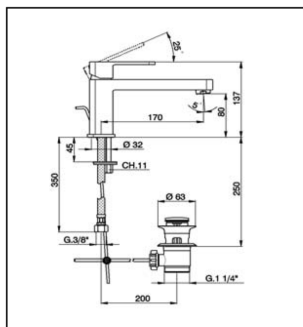

Miscelatore monocomando lavabo DADO_DD001510

DD 00151 0

NR	DESCRIZIONE DESCRIPTION DESCRIPCION BESCHREIBUNG DESCRIPCION	N.CODICE NR.CODE CODE NO. WERSKNR. N.CÓDIGO
1	Leva monocomando "DD" Lever "DD" Hebel "DD" Palanca monocomando "DD" Placchetta maniglia LS Plaqueette cache - vis crois LS	ZZ955930
1-1	Abdeckkappe LS Griff Plaquita maneta LS Grano punta coppa inox M.5x6 Vis speciale inox M.5x6	ZZ933710
1-2	Madenschraube M.5x6 Clavija con punta copa acero inox M.5x6	ZZ940630
2	Copricartuccia monocomando Couvre-cartouche Escutcheon cartridge Abdeckkappe Cubre-cartucho monomando Calotta bloccaggio cartuccia Ecrou pour cartouche	ZZ955210
3	Nut for mixing valve Mutter fuer Kartusche Casquete de fijación cartucho Cartuccia monocomando Cartouche mitigeurs	ZZ955220
4	Mixing valve Kartusche Cartucho monomando	ZZ942400

NR	DESCRIZIONE DESCRIPTION DESCRIPCION BESCHREIBUNG DESCRIPCION	N.CODICE NR.CODE CODE NO. WERSKNR. N.CÓDIGO
8	Set installazione monocomando monoforo Set installation Installation set single hole Befestigungsset Juego de instalación monomando	ZZ940690
9	Flex M10x1-G3/8" L.420 Flex M10x1-G3/8" L.420 Anschluss Schlauch M10x1-G3/8" L.420 Flexo M10x1-G3/8" L.420	ZZ954110
10	Astina scarico completa Ø 4 Tige Ø4 Rod Ø4	ZZ933400
10-1	Morsetto astina scarico automatico Jonction pour tige vidage Connection for pop-up rod Gelenkstück fuer Zugstange Abrazadera varilla desagüe automático	ZZ933430