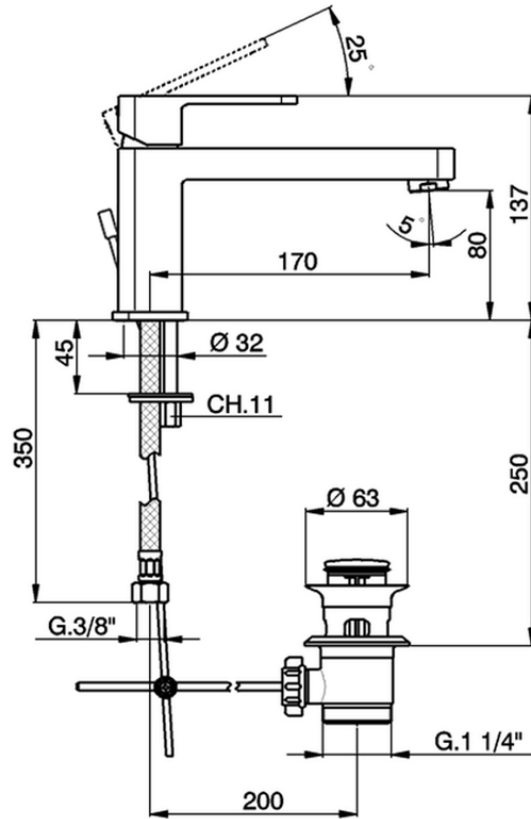

Miscelatore monocomando lavabo DADO\_DD001510

DD001510

<https://huberitalia.com/miscelatore-monocomando-lavabo-dado-dd001510>

2024-11-21