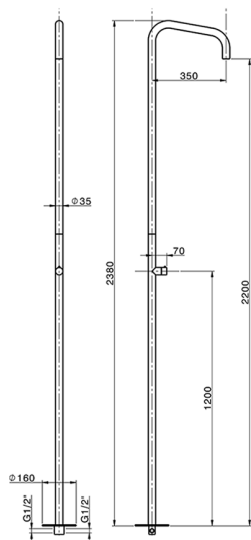

Colonna doccia progressiva outdoor COLUMNS_LX005120

MODELLO **LX005120**

Colonna doccia progressiva outdoor, per esterno/interno a pavimento, aeratore getto a pioggia, INOX AISI 316L

FINITURE DISPONIBILI

D1 D1 Inox Spazzolato

CARATTERISTICHE

Ricambio Cartuccia **ZZ9C292000**

Cartuccia Monocomando Progressiva 25 mm

2024-11-21