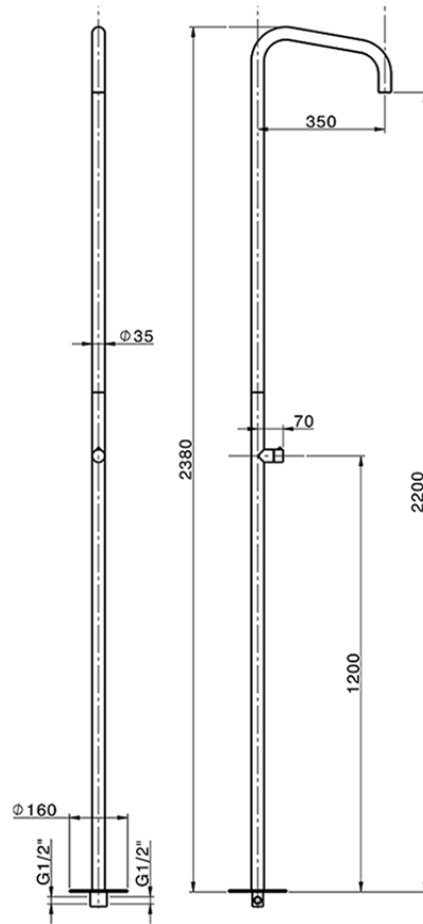

Colonna doccia progressiva outdoor COLUMNS_LX005120

LX005120

<https://huberitalia.com/colonna-doccia-progressiva-outdoor-columns-lx005120>

2024-11-21