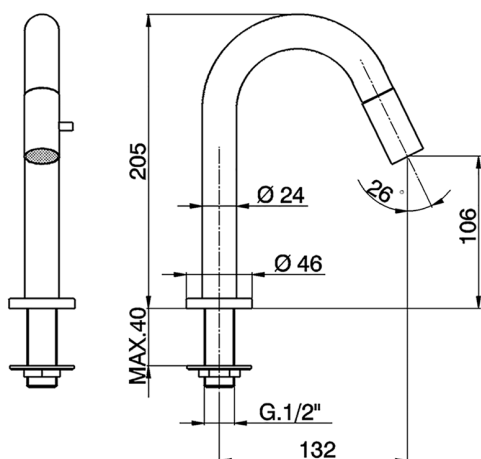

## Rubinetto monoacqua NUOVA KIRUNA\_TV000910

MODELLO **K2000910**

Rubinetto monoacqua, senza scarico automatico, bocca girevole, senza flessibili

FINITURE DISPONIBILI

CARATTERISTICHE

2024-12-22