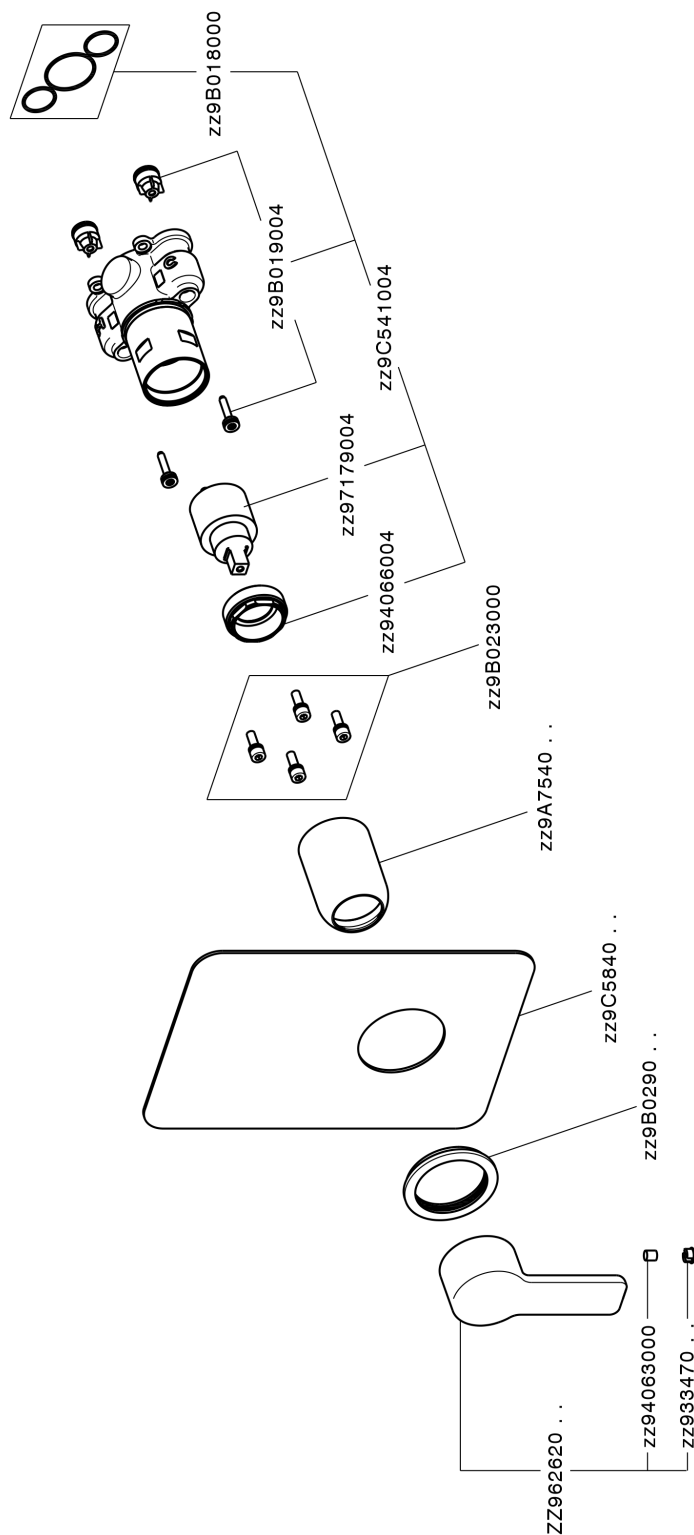

Completo Monocomando per One-Box SOFT_SF0BM010

MODELLO **SF0BM010**

Completo Monocomando per One-Box, 1 uscita, profondità minima di installazione 67 mm, senza parte incasso, per art. ZB00B030-ZB00B031

FINITURE DISPONIBILI

21 21 Cromo

CARATTERISTICHE

Ricambio Cartuccia **ZZ97179000**

Cartuccia Monocomando 35 mm

Installazione **Incasso**

Parti Incasso necessarie **ZB00B031**

ZB00B030

Completo Monocomando per One-Box SOFT_SF0BM010

SF0BM010

<https://huberitalia.com/completo-monocomando-per-one-box-soft-sf0bm010>

One-Box Universale per incasso ONE BOX_ZB00B031

MODELLO **ZB00B031**

One-Box Universale per incasso, per termostatico o monocomando 1 o 2 o 3 uscite, senza parte esterna, con silenziosi, con guarnizione per sigillatura