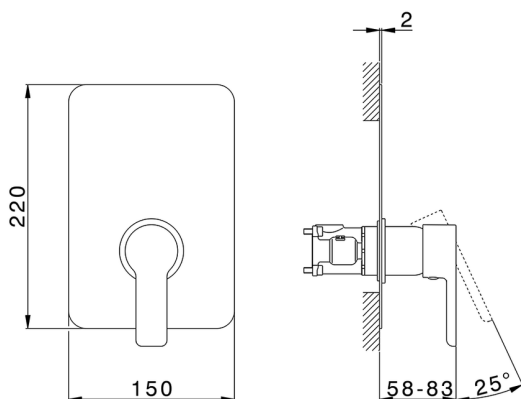

Completo Monocomando per One-Box SOFT_SF0BM010

MODELLO **SF0BM010**

Completo Monocomando per One-Box, 1 uscita, profondità minima di installazione 67 mm, senza parte incasso, per art. ZB00B030-ZB00B031

FINITURE DISPONIBILI

21 21 Cromo

CARATTERISTICHE

Ricambio Cartuccia **ZZ97179000**

Cartuccia Monocomando 35 mm

Installazione **Incasso**

Parti Incasso necessarie **ZB00B031**

ZB00B030

Completo Monocomando per One-Box SOFT_SF0BM010