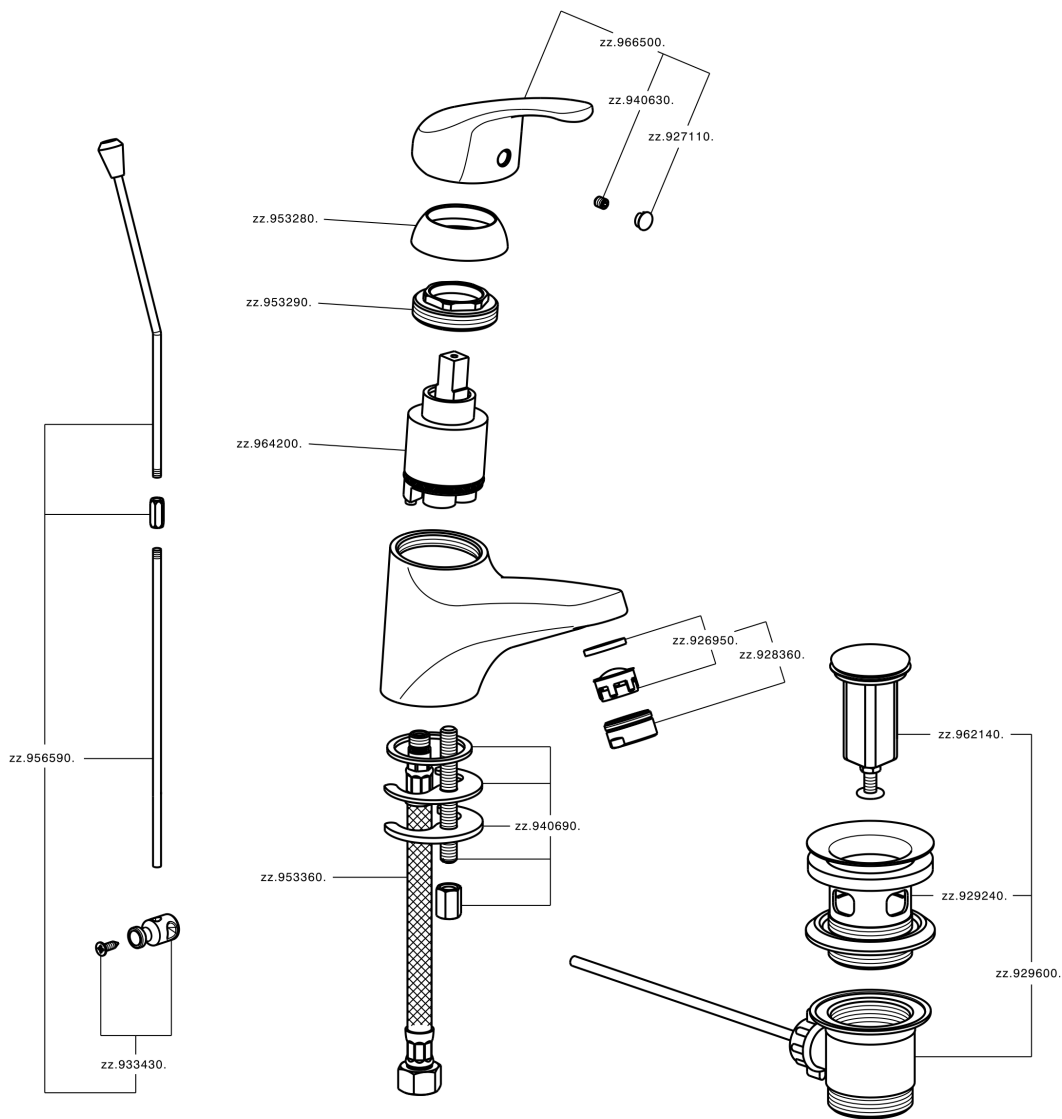

Miscelatore monocomando lavabo EnergySave BACCARAT_BC000515

MODELLO **BC000515**

Miscelatore monocomando lavabo EnergySave, con scarico automatico 1"1/4, flex inox G.3/8"

FINITURE DISPONIBILI

CARATTERISTICHE

Ricambio Cartuccia **ZZ96420000**

Cartuccia Monocomando 40 mm

EnergySave

Con il dispositivo EnergySave, all'apertura con leva in posizione centrale il miscelatore eroga unicamente acqua fredda, evitando così l'inutile accensione della caldaia e il conseguente spreco di acqua calda, con il beneficio di un notevole risparmio energetico ed economico. La regolazione della temperatura avviene ruotando la leva verso sinistra, fino alla temperatura massima desiderata.

Miscelatore monocomando lavabo EnergySave BACCARAT_BC000515

BC000515

<https://huberitalia.com/miscelatore-monocomando-lavabo-energysave-baccarat-bc000515>

2024-11-21