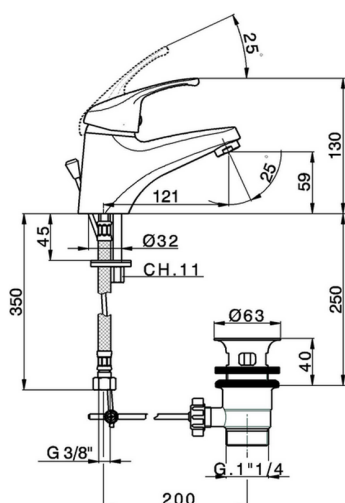

Miscelatore monocomando lavabo EnergySave BACCARAT_BC000515

MODELLO **BC000515**

Miscelatore monocomando lavabo EnergySave, con scarico automatico 1"1/4, flex inox G.3/8"

FINITURE DISPONIBILI

CARATTERISTICHE

Ricambio Cartuccia **ZZ96420000**

Cartuccia Monocomando 40 mm

EnergySave

Con il dispositivo EnergySave, all'apertura con leva in posizione centrale il miscelatore eroga unicamente acqua fredda, evitando così l'inutile accensione della caldaia e il conseguente spreco di acqua calda, con il beneficio di un notevole risparmio energetico ed economico. La regolazione della temperatura avviene ruotando la leva verso sinistra, fino alla temperatura massima desiderata.