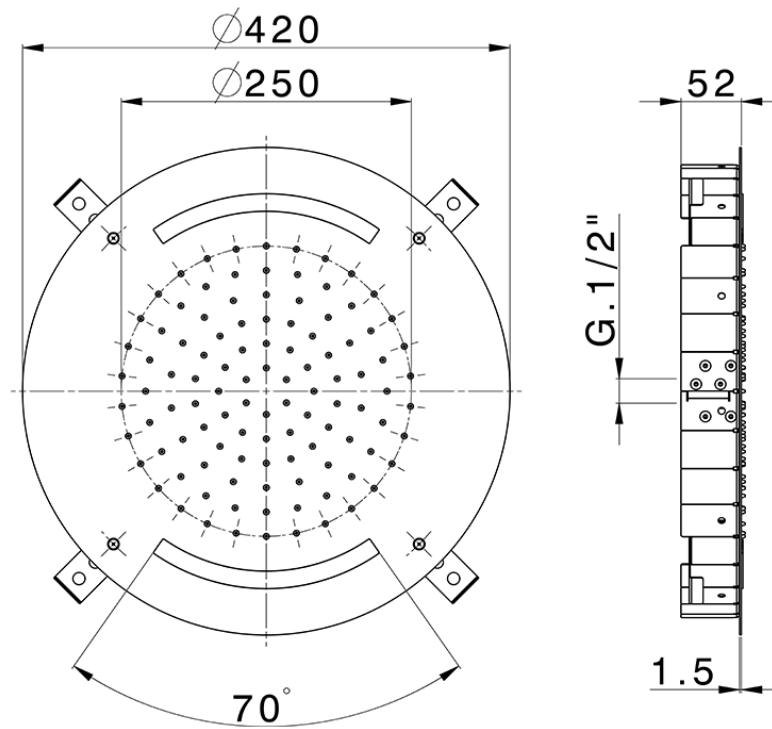

Soffione a soffitto con cromoterapia Ø 420 mm ZEN\_ZS1C0010

ZS1C0010

<https://www.huberitalia.com/soffione-a-soffitto-con-cromoterapia-o-420-mm-zen-zs1c0010>

2025-02-23