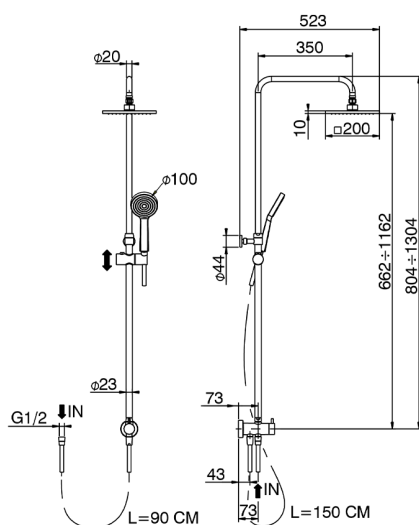

Colonna doccia con deviatore COLUMNS_SSQ82022

MODELLO **SSQ82022**

Colonna doccia con deviatore, deviatore 2 uscite con presa acqua esterna, colonna telescopica, supporto doccetta scorrevole, doccetta monogetto Melody D.100 mm, soffione quadro 200x200 mm sp.11,5 mm in ABS, dupla 90-150 cm rozsdam.hoses

FINITURE DISPONIBILI

CARATTERISTICHE

2025-01-02