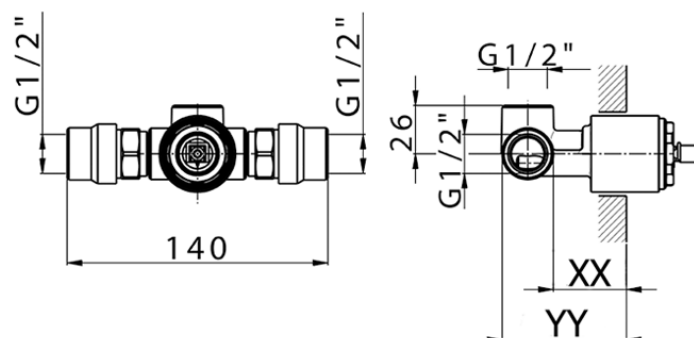

**Parte incasso monocomando doccia INCASSO\_ZB005301**

Piastra/Plate/Plaque/Platte/Placa

2-3mm: XX 27-47 YY 54-74

10mm: XX 16-40 YY 43-68

ZB005301

<https://www.huberitalia.com/parte-incasso-monocomando-doccia-incasso-zb005301>