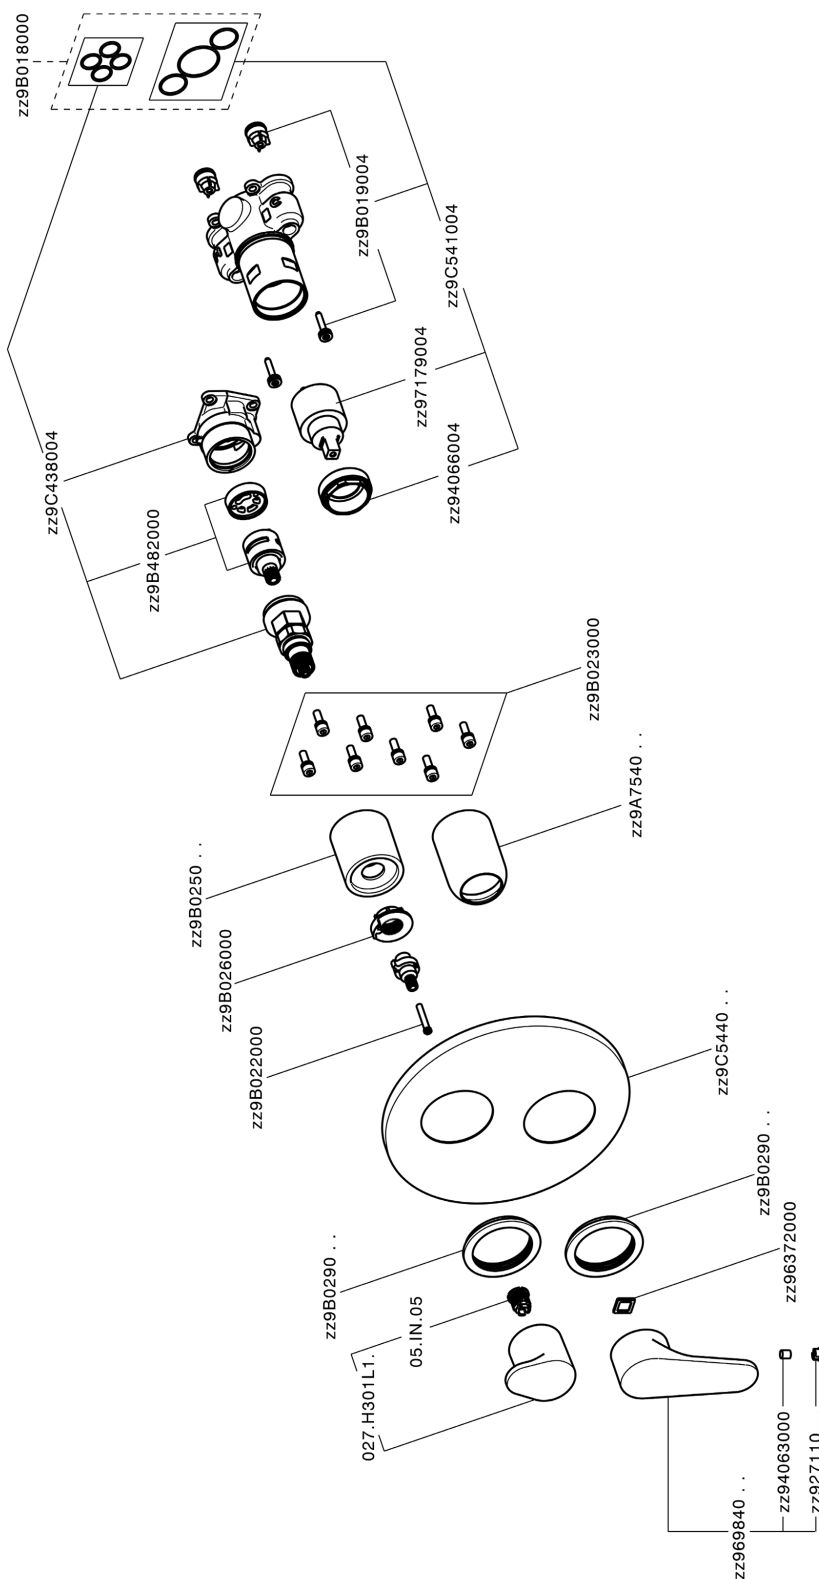

Completo Monocomando per One-Box ONE BOX_AH0BM030

MODELLO **AH0BM030**

Completo Monocomando per One-Box, con deviatore 2-3 uscite, profondità minima di installazione 67 mm, senza parte incasso, per art. ZB00B030-ZB00B031

FINITURE DISPONIBILI

-  **21** 21 Cromo
-  **2F** 2F Nichel Spazzolato
-  **40** 40 Nero Opaco

CARATTERISTICHE

Ricambio Cartuccia **ZZ97179000**

Cartuccia Monocomando 35 mm

Installazione **Incasso**

Parti Incasso necessarie **ZB00B031**

ZB00B030

Completo Monocomando per One-Box ONE BOX_AH0BM030

AH0BM030

<https://www.huberitalia.com/completo-monocomando-per-one-box-one-box-ah0bm030>

One-Box Universale per incasso ONE BOX_ZB00B031

MODELLO **ZB00B031**

One-Box Universale per incasso, per termostatico o monocomando 1 o 2 o 3 uscite, senza parte esterna, con silenziosi, con guarnizione per sigillatura

FINITURE DISPONIBILI

 **04** 04 Senza Finitura

CARATTERISTICHE