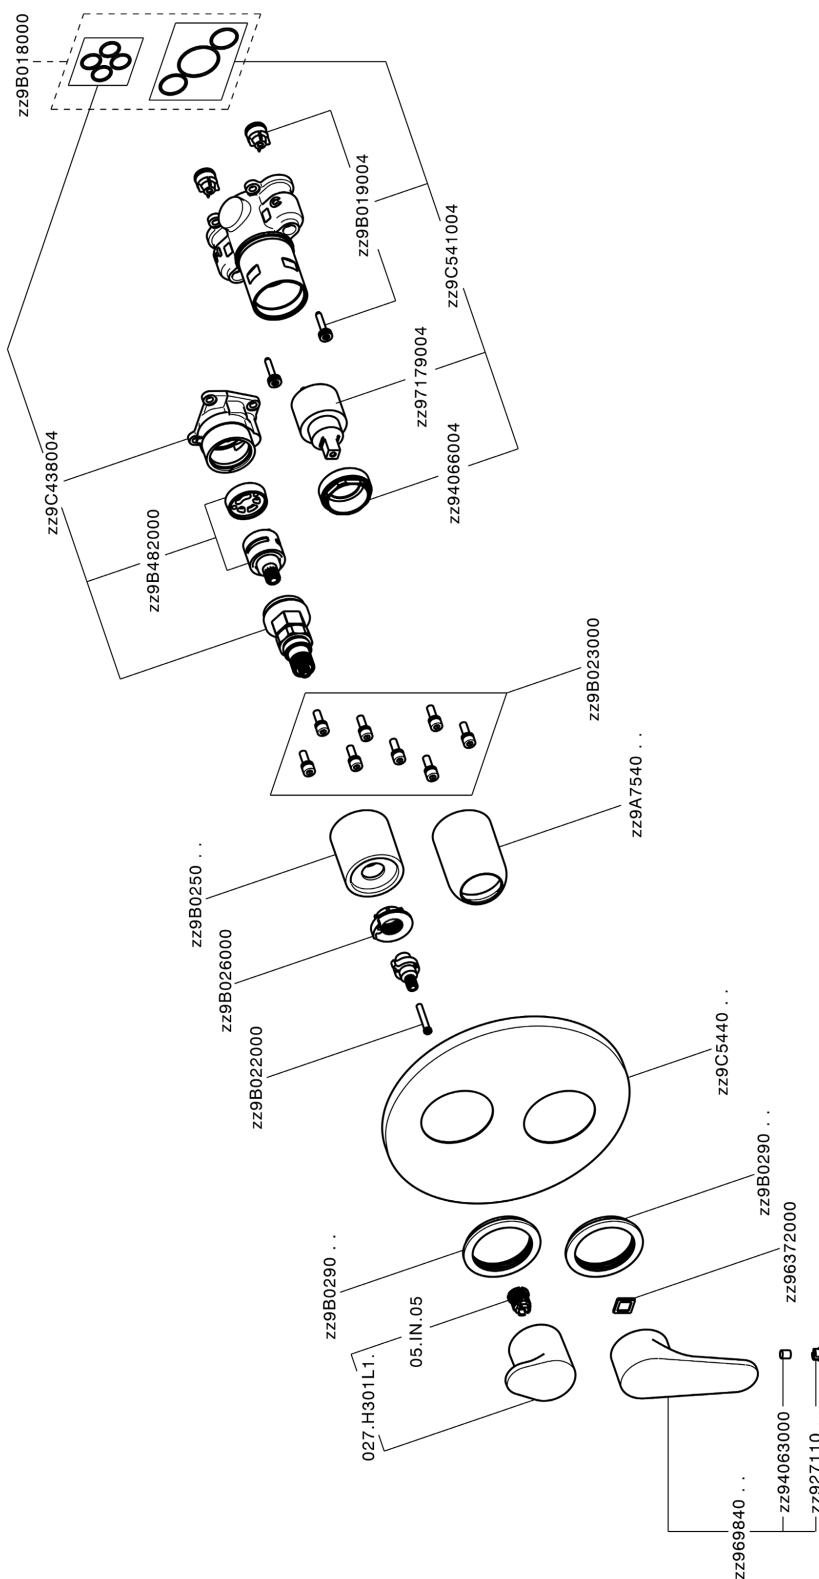

Completo Monocomando per One-Box ONE BOX_AH0BM030

MODELLO **AH0BM030**

Completo Monocomando per One-Box, con deviatore 2-3 uscite, profondità minima di installazione 67 mm, senza parte incasso, per art. ZB00B030-ZB00B031

FINITURE DISPONIBILI

-  **21** 21 Cromo
-  **2F** 2F Nichel Spazzolato
-  **40** 40 Nero Opaco

CARATTERISTICHE

Ricambio Cartuccia **ZZ97179000**

Cartuccia Monocomando 35 mm

Installazione **Incasso**

Parti Incasso necessarie **ZB00B031**

ZB00B030

Completo Monocomando per One-Box ONE BOX_AH0BM030

AH0BM030

<https://www.huberitalia.com/completo-monocomando-per-one-box-one-box-ah0bm030>

One-Box Universale per incasso ONE BOX_ZB00B031

MODELLO **ZB00B031**

One-Box Universale per incasso, per termostatico o monocomando 1 o 2 o 3 uscite, senza parte esterna, con silenziosi, con guarnizione per sigillatura

FINITURE DISPONIBILI

04 04 Senza Finitura

CARATTERISTICHE