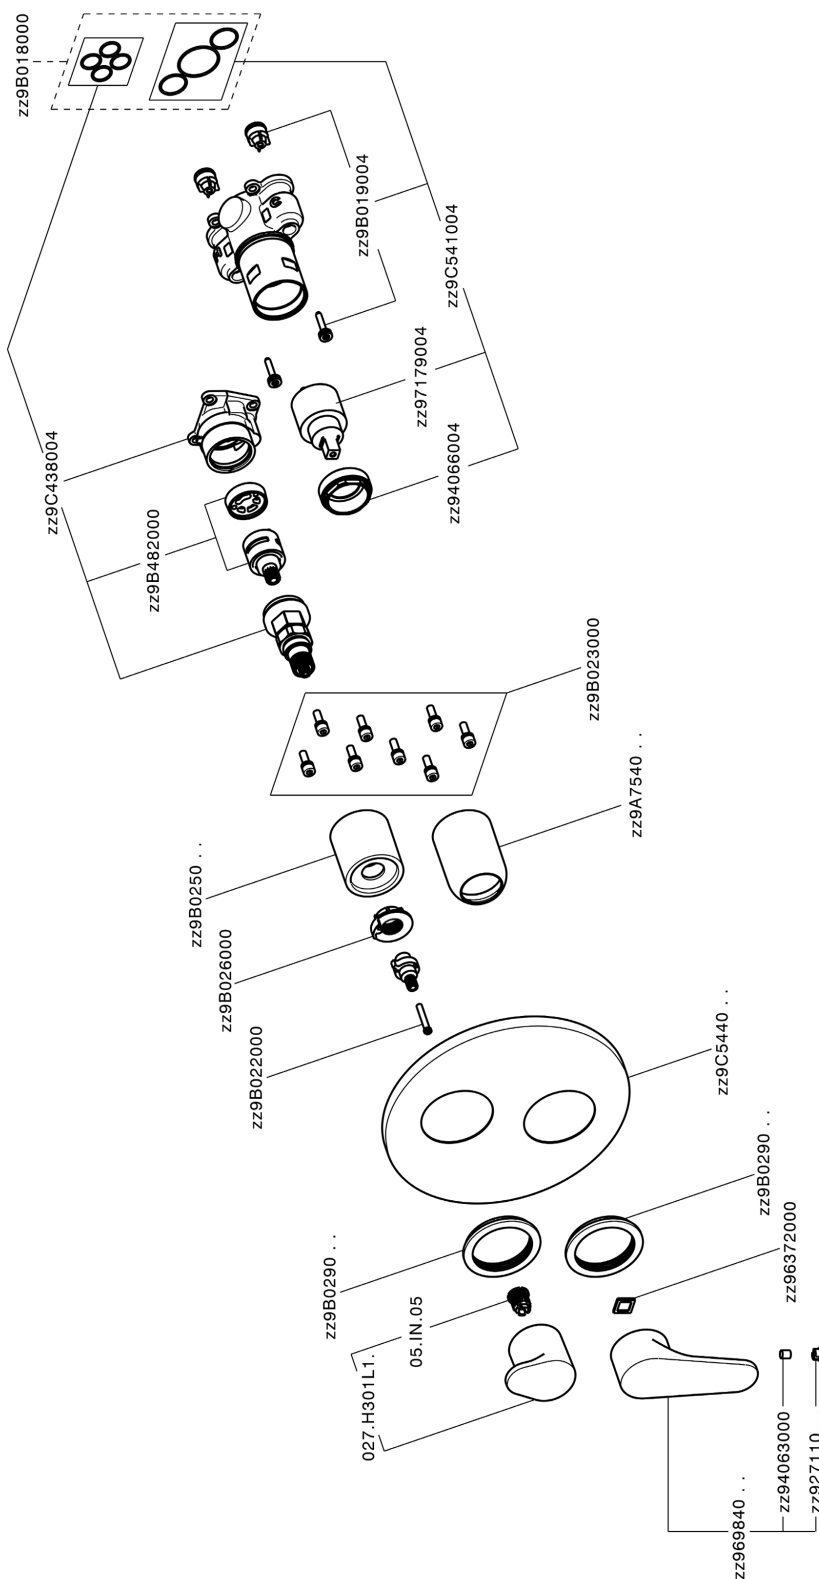

Completo Monocomando per One-Box ONE BOX_AH0BM030

AH0BM030

<https://www.huberitalia.com/completo-monocomando-per-one-box-one-box-ah0bm030>