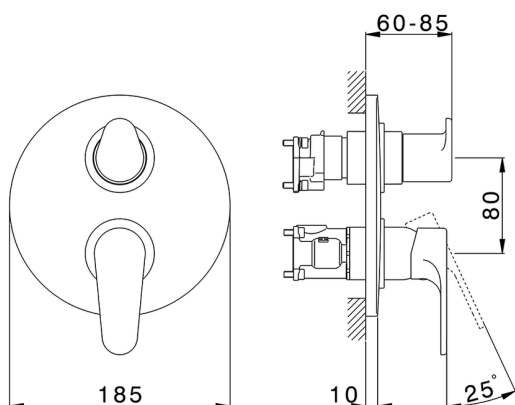

## Completo Monocomando per One-Box ONE BOX\_AH0BM030

MODELLO **AH0BM030**

Completo Monocomando per One-Box, con deviatore 2-3 uscite, profondità minima di installazione 67 mm, senza parte incasso, per art. ZB00B030-ZB00B031

### CARATTERISTICHE

Ricambio Cartuccia **ZZ97179000**

**Cartuccia Monocomando 35 mm**

Installazione **Incasso**

Parti Incasso necessarie **ZB00B031**

**ZB00B030**