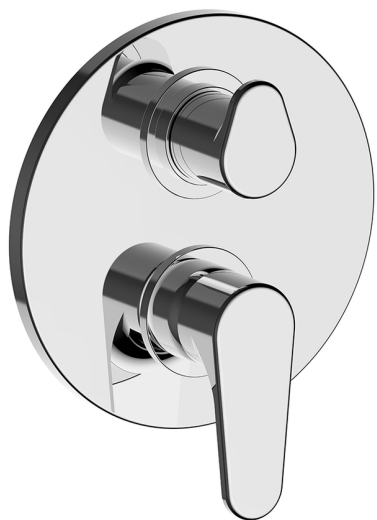

## Completo Monocomando per One-Box ONE BOX\_AH0BM030

MODELLO **AH0BM030**

Completo Monocomando per One-Box, con deviatore 2-3 uscite, profondità minima di installazione 67 mm, senza parte incasso, per art. ZB00B030-ZB00B031

### CARATTERISTICHE

Ricambio Cartuccia **ZZ97179000**

**Cartuccia Monocomando 35 mm**

Installazione **Incasso**

Parti Incasso necessarie **ZB00B031**

**ZB00B030**

## One-Box Universale per incasso ONE BOX\_ZB00B031

MODELLO **ZB00B031**

One-Box Universale per incasso, per termostatico o monocomando 1 o 2 o 3 uscite, senza parte esterna, con silenziosi, con guarnizione per sigillatura