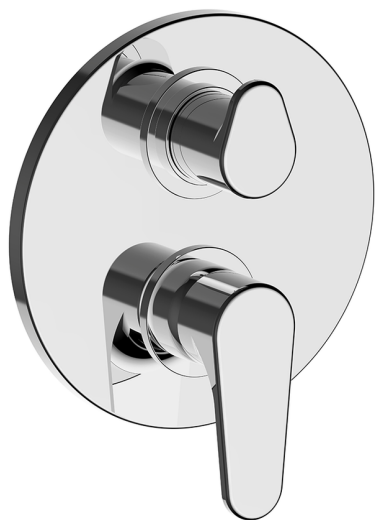

## Completo Monocomando per One-Box ONE BOX\_AH0BM030

MODELLO **AH0BM030**

Completo Monocomando per One-Box, con deviatore 2-3 uscite, profondità minima di installazione 67 mm, senza parte incasso, per art. ZB00B030-ZB00B031

### CARATTERISTICHE

Ricambio Cartuccia **ZZ97179000**

**Cartuccia Monocomando 35 mm**

Installazione **Incasso**

Parti Incasso necessarie **ZB00B031**

**ZB00B030**

## One-Box Universale per incasso ONE BOX\_ZB00B031

MODELLO **ZB00B031**

One-Box Universale per incasso, per termostatico o monocomando 1 o 2 o 3 uscite, senza parte esterna, con silenziosi, con guarnizione per sigillatura