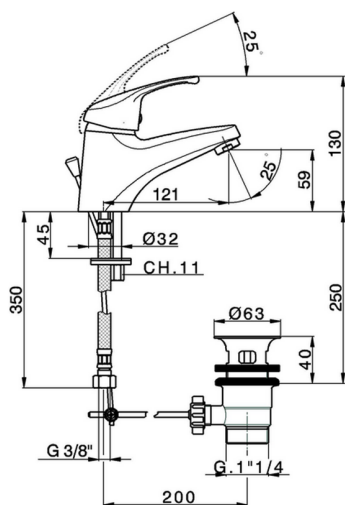

Miscelatore monocomando lavabo EnergySave BACCARAT_BC000515

MODELLO **BC000515**

Miscelatore monocomando lavabo EnergySave, con scarico automatico 1"1/4, flex inox G.3/8"

FINITURE DISPONIBILI

21 21 Cromo

CARATTERISTICHE

Ricambio Cartuccia **ZZ96420000**

Cartuccia Monocomando 40 mm

EnergySave

Con il dispositivo EnergySave, all'apertura con leva in posizione centrale il miscelatore eroga unicamente acqua fredda, evitando così l'inutile accensione della caldaia e il conseguente spreco di acqua calda, con il beneficio di un notevole risparmio energetico ed economico. La regolazione della temperatura avviene ruotando la leva verso sinistra, fino alla temperatura massima desiderata.