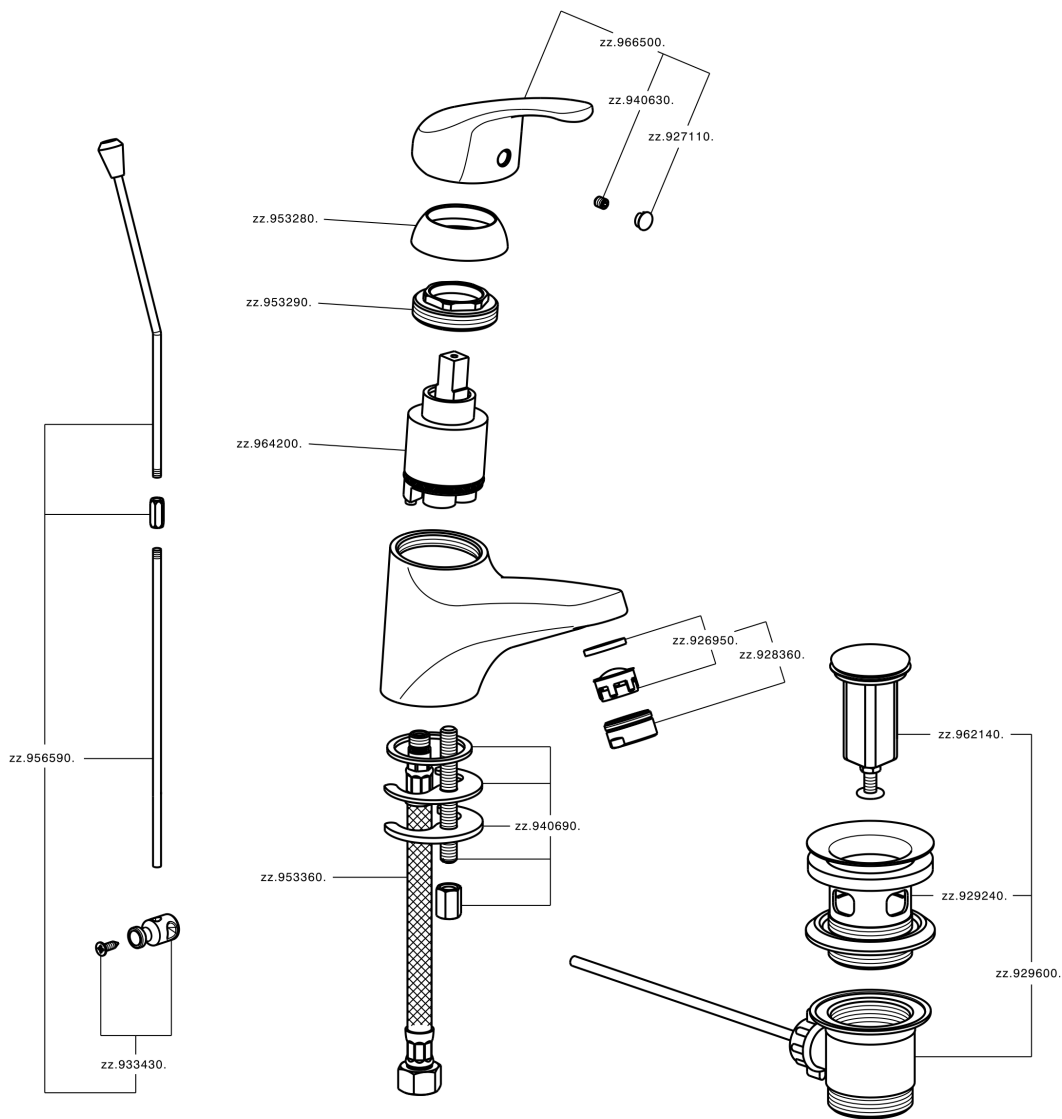

Miscelatore monocomando lavabo EnergySave BACCARAT_BC000515

MODELLO **BC000515**

Miscelatore monocomando lavabo EnergySave, con scarico automatico 1"1/4, flex inox G.3/8"

FINITURE DISPONIBILI

21 21 Cromo

CARATTERISTICHE

Ricambio Cartuccia **ZZ96420000**

Cartuccia Monocomando 40 mm

EnergySave

Con il dispositivo EnergySave, all'apertura con leva in posizione centrale il miscelatore eroga unicamente acqua fredda, evitando così l'inutile accensione della caldaia e il conseguente spreco di acqua calda, con il beneficio di un notevole risparmio energetico ed economico. La regolazione della temperatura avviene ruotando la leva verso sinistra, fino alla temperatura massima desiderata.

Miscelatore monocomando lavabo EnergySave BACCARAT_BC000515

BC000515

<https://www.huberitalia.com/miscelatore-monocomando-lavabo-energysave-baccarat-bc000515>

2024-12-22