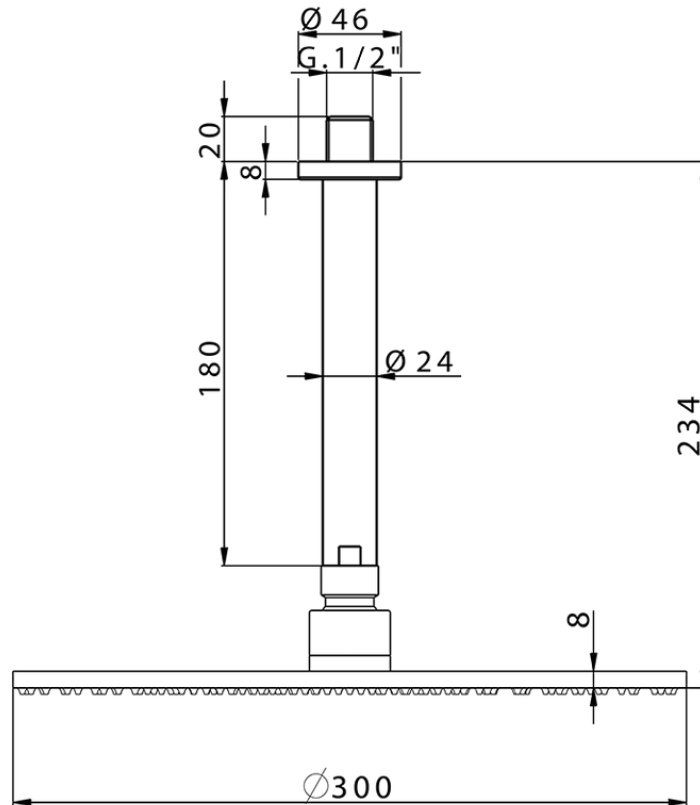

Braccio doccia con soffione SHOWER_SS013700

SS013700

<https://huberitalia.com/braccio-doccia-con-soffione-shower-ss013700>

2024-11-21