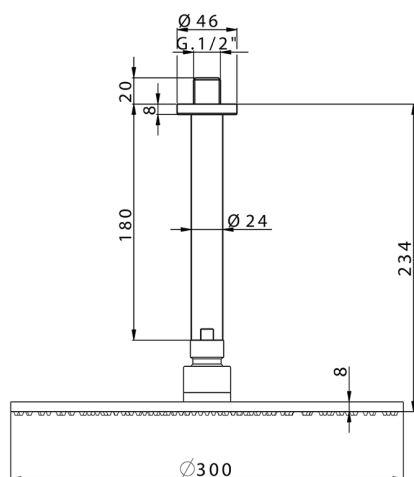

Braccio doccia con soffione SHOWER_SS013700

MODELLO **SS013700**

Braccio doccia con soffione, soffione tondo D.300 mm sp.8 mm in OTTONE

FINITURE DISPONIBILI

-  **21** 21 Cromo
-  **2B** 2B Nichel Lucido
-  **2F** 2F Nichel Spazzolato
-  **2P** 2P Oro Rosa
-  **2Q** 2Q Black Titanium
-  **40** 40 Nero Opaco
-  **4Q** 4Q Bianco Opaco