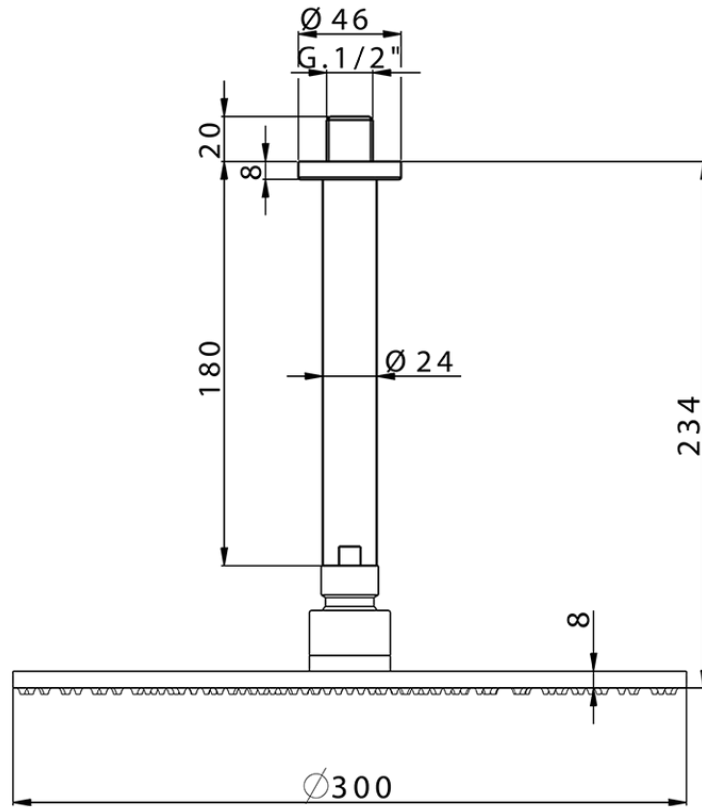

Braccio doccia con soffione SHOWER_SS013700

SS013700

<https://huberitalia.com/braccio-doccia-con-soffione-shower-ss013700>

2024-11-21