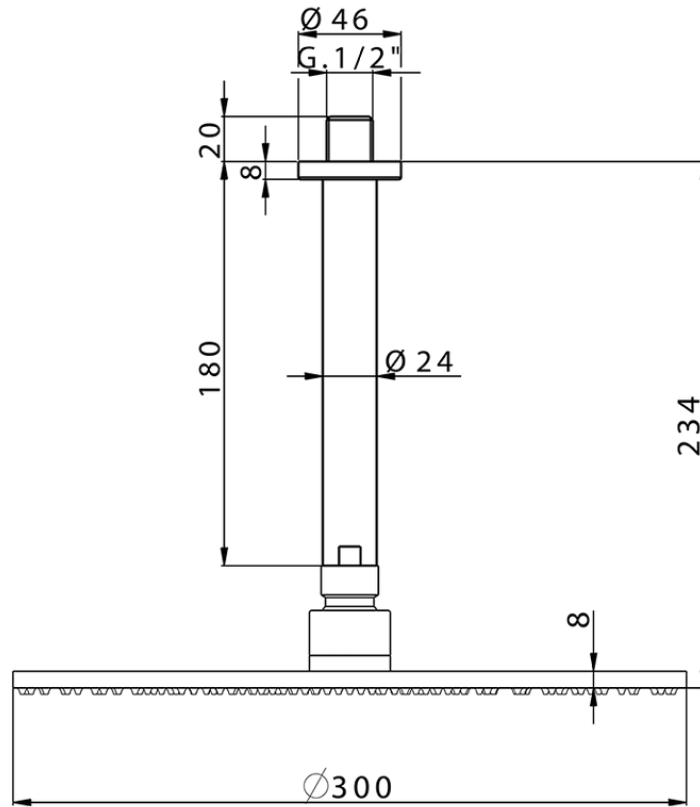

Braccio doccia con soffione SHOWER_SS013700

SS013700

<https://huberitalia.com/braccio-doccia-con-soffione-shower-ss013700>

2024-11-23